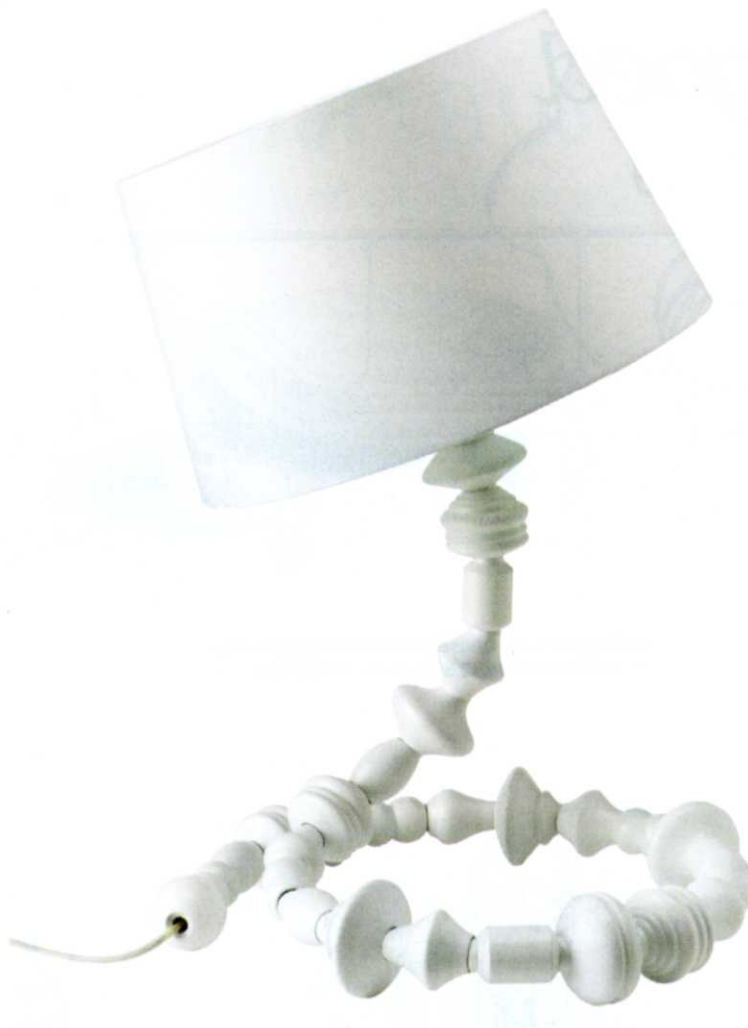

LEPEL ontworpen door Hella Jongerius, aardewerk, lengte 19 cm € 32 (*Koninklijke Tichelaar Makkum*).

TAFELLAMPJE PS Svarva, witgelakte beuken kralen, 100% katoenen kap, 70x43 cm € 99,95 (*Ikea*).

TAARTSCHEP (27 cm) en **-MES** (38 cm) Envis, melamine, € 3,95/set (*Ikea*).

KARAF ontworpen door Jan Broekstra, porselein, 30x9 cm, € 113 (*Koninklijke Tichelaar Makkum*).

PLAFONDORNAMENT Animal Tree van designer Beerd van Stokkum, witgelakt hout, ø 76 cm € 169 (*Beerd van Stokkum*).